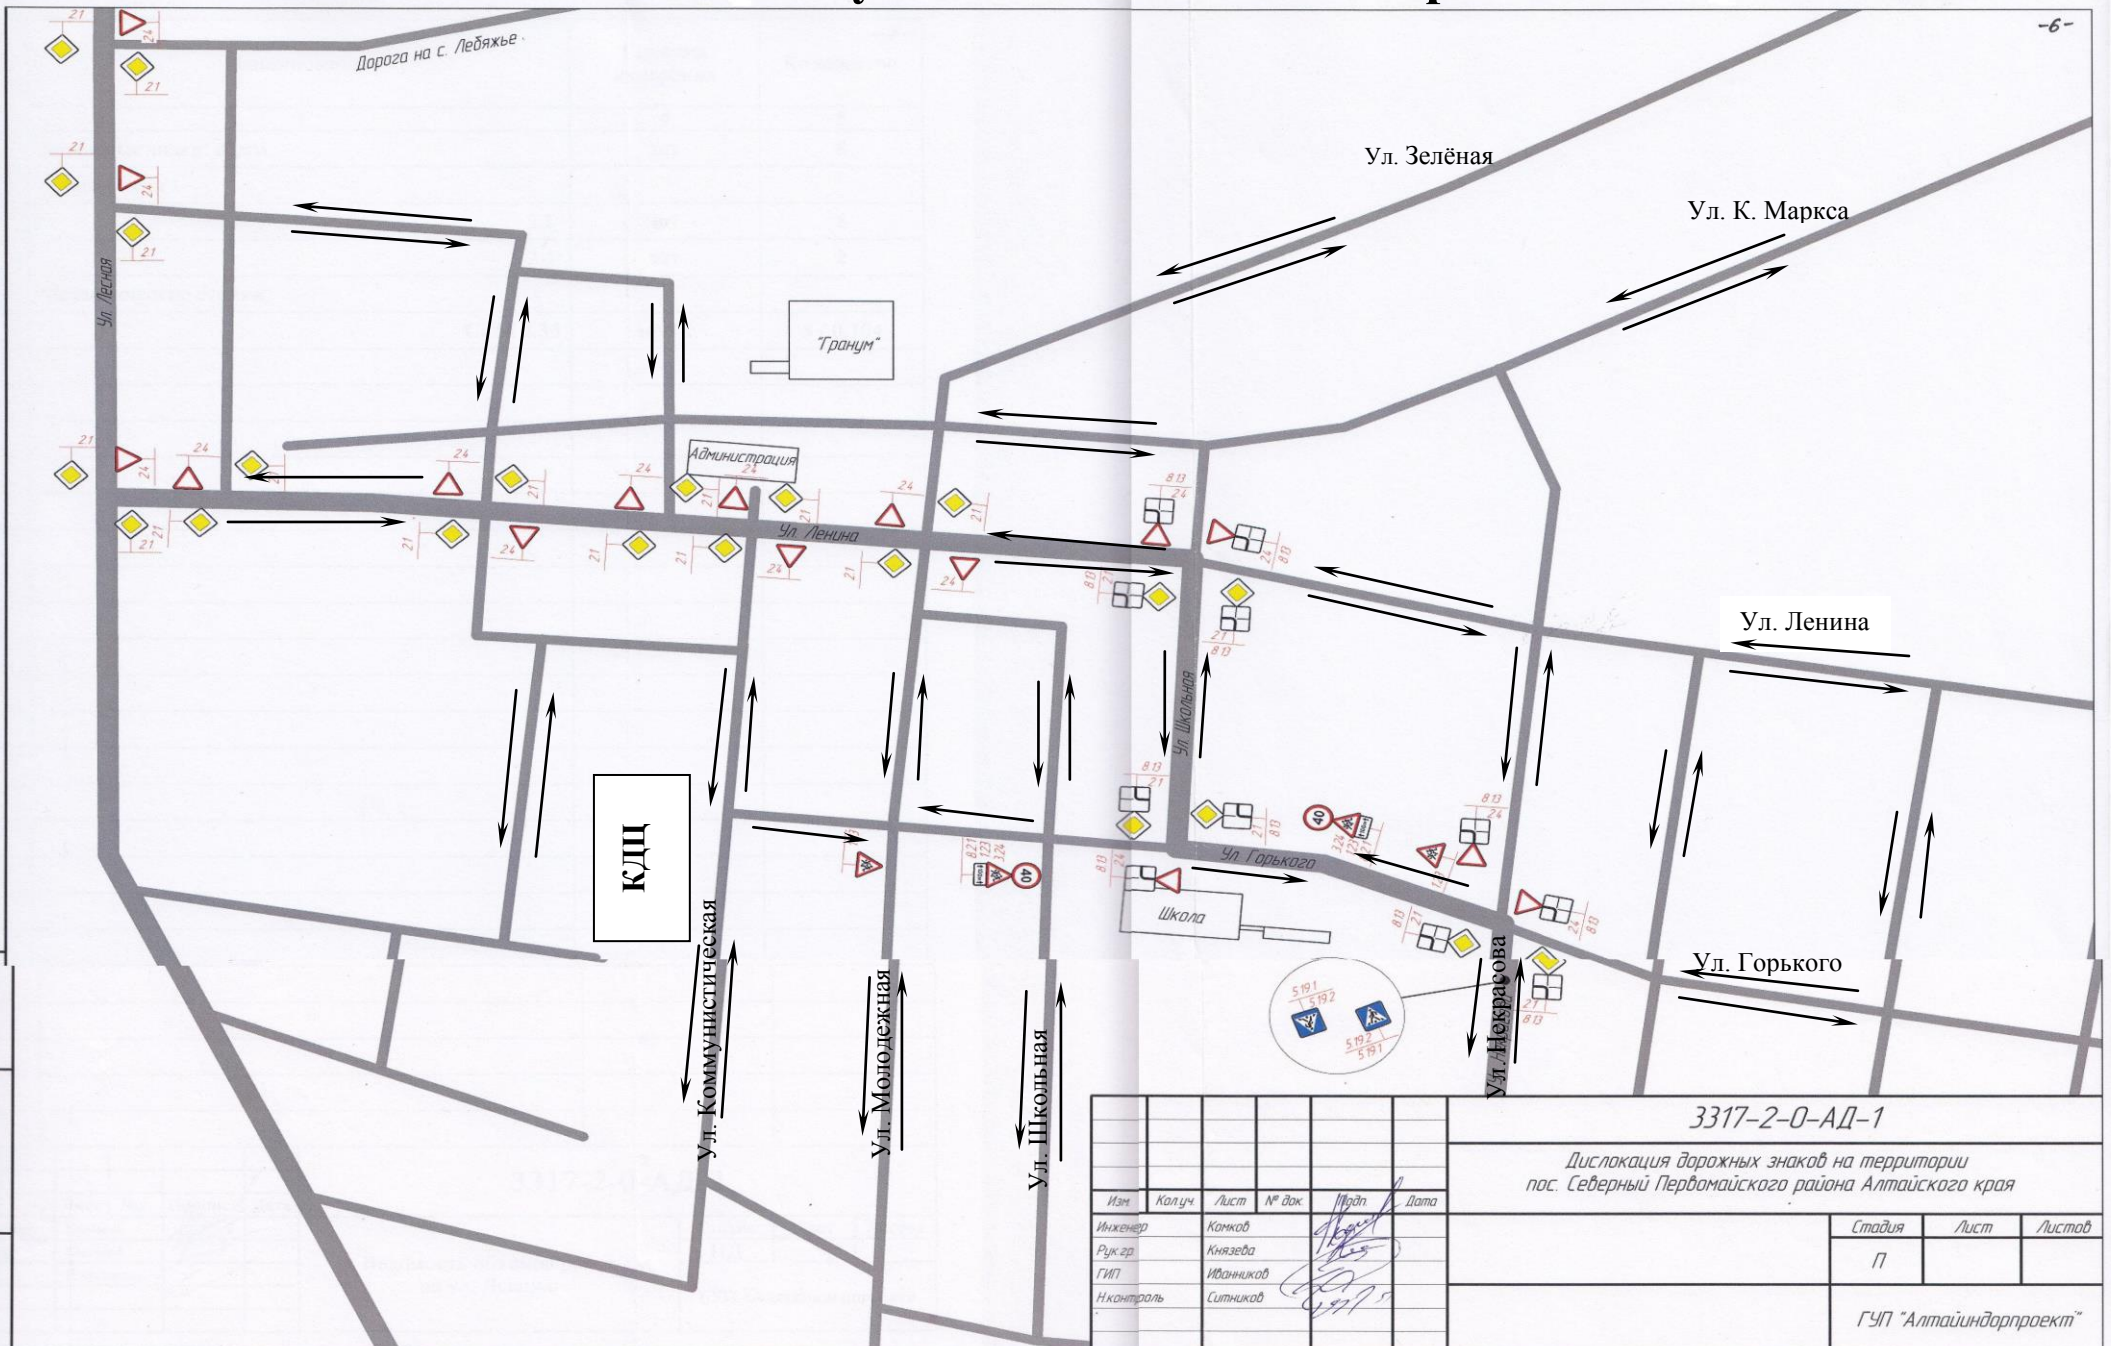

## Схема движения учащихся МБОУ «Северная СОШ»

						3317-2-0-АД-1		
						Дислокация дорожных знаков на территории пос. Северный Первомайского района Алтайского края		
Изм.	Кол.уч.	Лист	№ док	Изд	Дата	Стадия	Лист	Листов
Инженер	Кожкоб					П		
Рук.гр.	Князева							
ГИП	Иванников							
Н.контр.	Ситников							
						ГУП "Алтайиндпроект"		